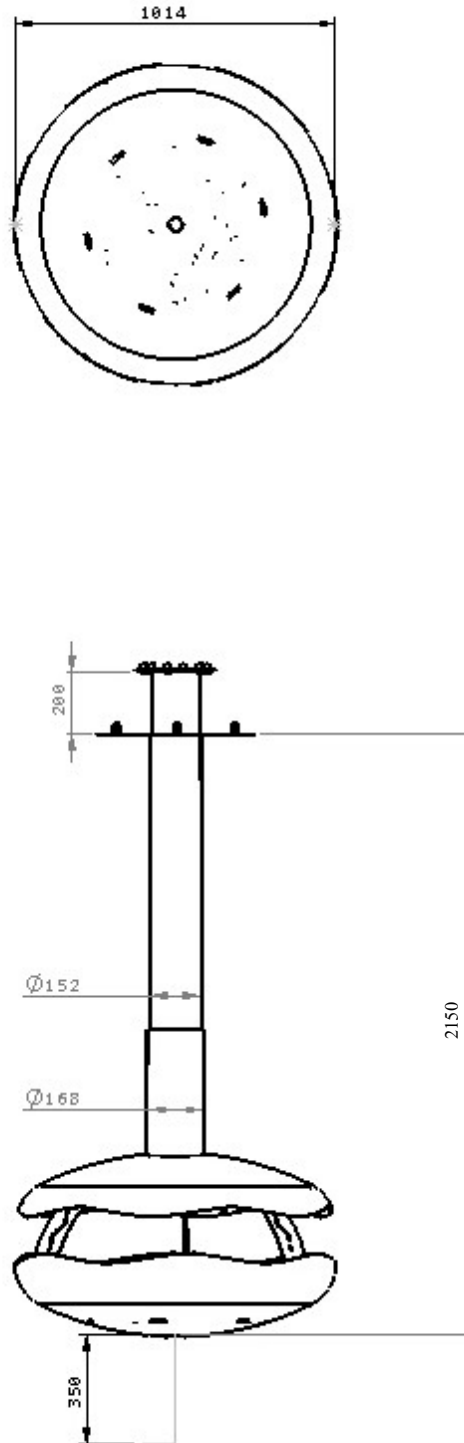

GlammFire

Perola-Plus

Dimensões Gerais

GlammFire

Glammfire Lda.
Zona Industrial da Lagoa, Lote G1
Rua da Suíça, nº213 | 4950-850
MONÇÃO | PORTUGAL

Tel(+351) 251 654 800
Fax(+351) 251 654 801
info@glammfire.com
www.glammfire.com

PT13316-E

Medidas em mm

glamm®
fire