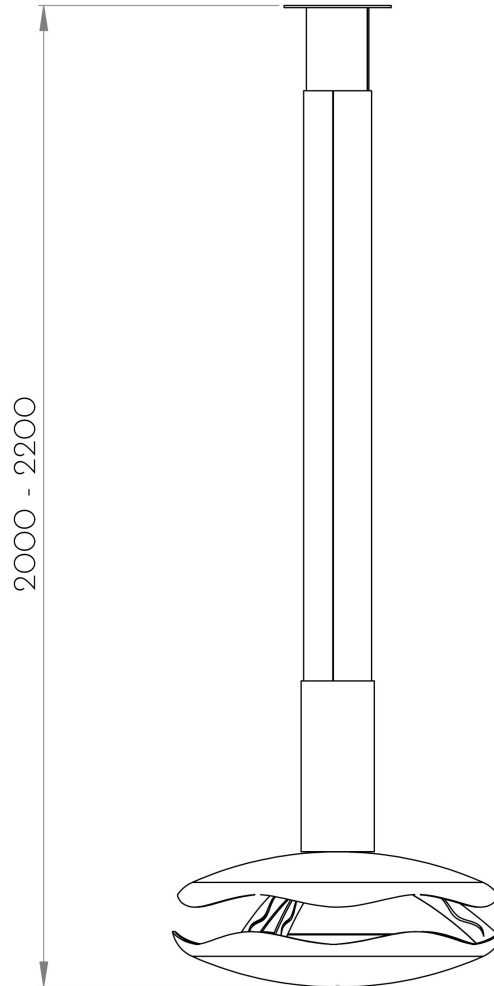

Rusted corten steel

Dimensions // 2000 - 2200 h x 775 Ø mm

78,7" - 86,6" h x 30,5" Ø

Weight// 85 kg | 187,4 lbs

Burner I// 2 L (liquid bioethanol)

Burner VI// 1,2 L (liquid bioethanol)

Power// 2,7 kW

Autonomy// 4:00 - 6:00 hours

Recommended minimum area // 18 m²

*to 2500 mm of ceiling height

Finishings

// Lacquered steel

// Rusted corten steel

Colours

// RAL 9005

// RAL 9016

Dimensions

GlammFire

GlammFire Lda.
Zona Industrial da Lagoa, Lote G1
4950-850 CORTES - MONÇÃO
PORTUGAL

Tel(+351) 251 654 800
Fax(+351) 251 654 801
info@glammfire.com
www.glammfire.com

PT06586-E

Measures in mm