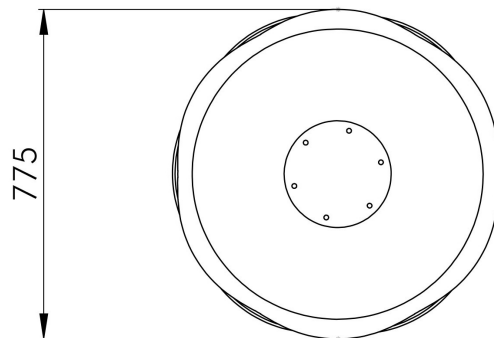

Rusted corten steel

Dimensions // 2000 - 2200 h x 775 Ø mm

78,7" - 86,6" h x 30,5" Ø

Weight// 85 kg | 187,4 lbs

Burner I// 2 L (liquid bioethanol)

Burner VI// 1,2 L (liquid bioethanol)

Power// 2,7 kW

Autonomy// 4:00 - 6:00 hours

Dimensions

GlammFire

GlammFire Lda.
Zona Industrial da Lagoa, Lote G1
4950-850 CORTES - MONÇÃO
PORTUGAL

Tel(+351) 251 654 800
Fax(+351) 251 654 801
info@glammfire.com
www.glammfire.com

PT06586-E

Measures in mm