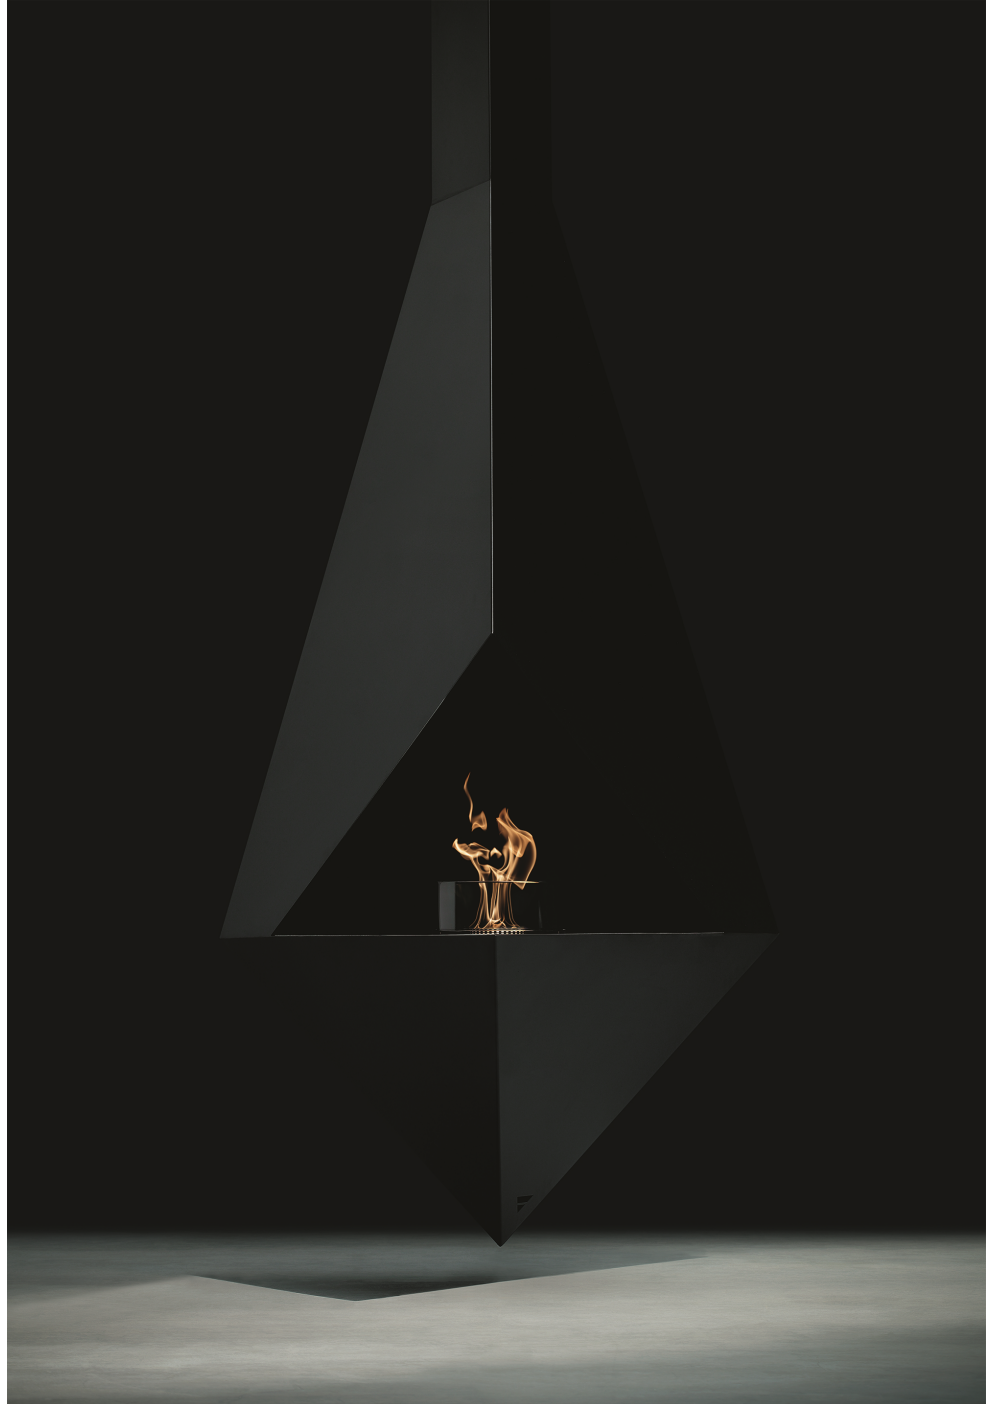

GlammFire

Pythagoras

GlammFire

Glammfire, Lda.
Zona Industrial da Lagoa, Lote G1
4950-850 CORTES - MONÇÃO
PORTUGAL

Tel(+351) 251 654 800
Fax(+351) 251 654 801
info@glammfire.com
www.glammfire.com

La magnificence des lignes droites de la forme géométrique d'un triangle se fond de chaque côté culminant en bords définis et longs, faisant de ce chef-d'œuvre quelque chose d'imposant. La flamme mystifiée par la vue triangulaire le met au défi de la contempler de son point de vue le plus fatal.

glamm
fire

GlammFire

Pythagoras

Caractéristiques Techniques

Cheminée

Matériaux // Acier

Finitions // Acier laqué noir/blanc

Velours - optionnel

RAL (Plus d'options ou finitions disponible sous consultation)

Dimensions // 2653 h x 1220 l x 1037 p mm

104,4" a x 48" l x 41,5" p

Poids // 230 kg/ 507 lbs

Accessoires // Verre tubulaire (haute température) - inclus