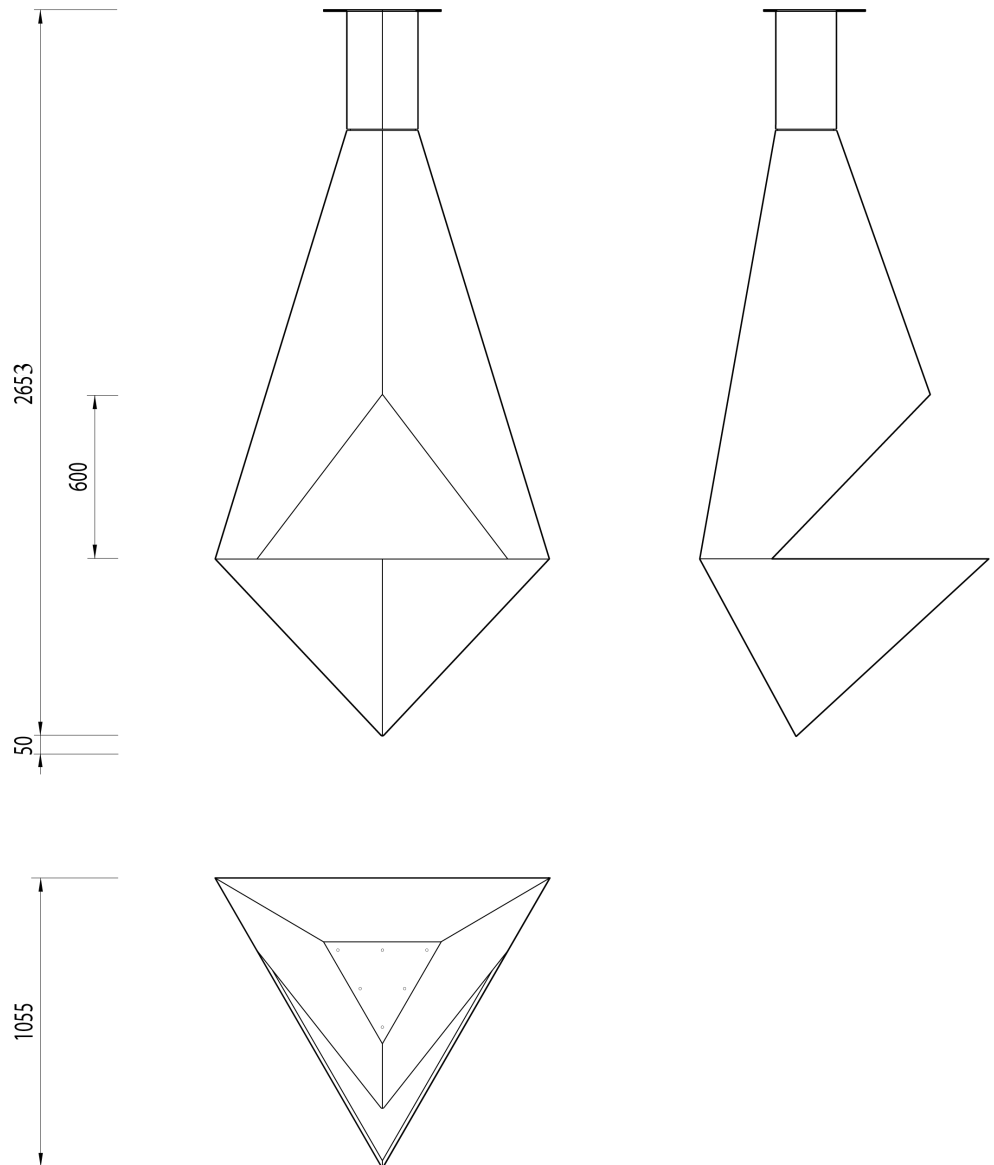

GlammFire

Pythagoras

Dimensions

GlammFire

Glammfire, Lda.
Zona Industrial da Lagoa, Lote G1
4950-850 CORTES - MONÇÃO
PORTUGAL

Tel(+351) 251 654 800
Fax(+351) 251 654 801
info@glammfire.com
www.glammfire.com

PT11696-F

Mesures en mm

glamm
fire