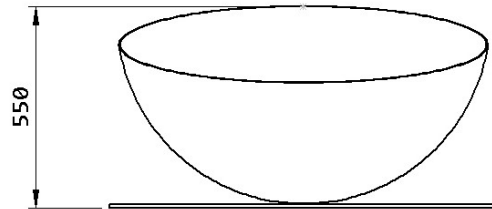

Dimensions Générales