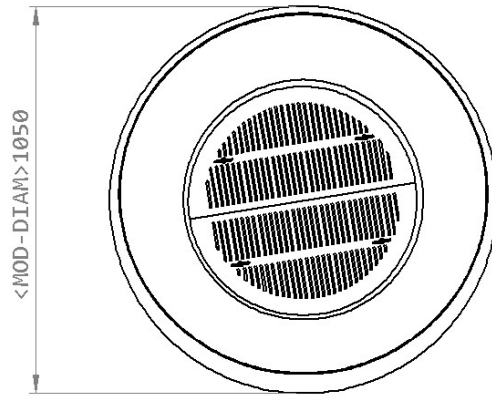

Dimensions Générales