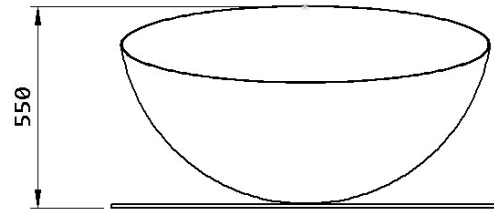

Dimensões Gerais