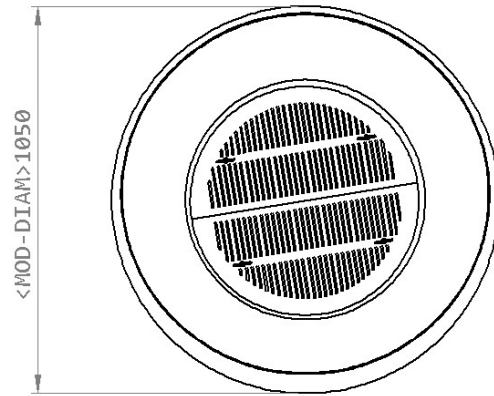

Dimensões Gerais