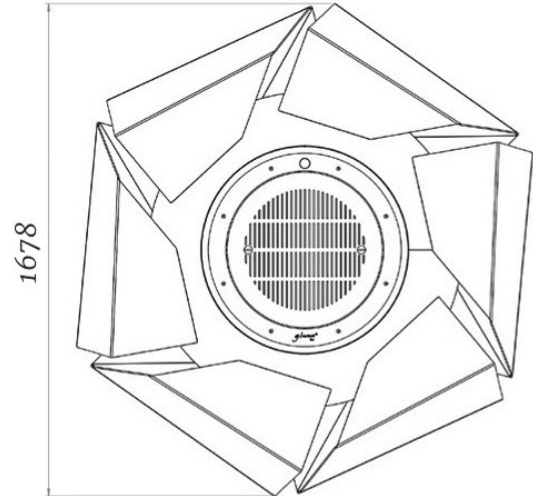

Modo de ignição // Controlo remoto

Consumo // Gás propano/ Gás butano · 860–2300 g/h/ Gás natural · 1,4–3,7 g/h

Potência // 5–20 kW

Pressão // Propano/Butano: 37.0 mbar - Natural: 20.0 mbar

Conexão de gás // 3/8" G / Ø 12mm (ISO 7-1/EN 10226-1)

Kit de controlo de gás - Aprovações // Diretiva de Aparelhos a Gás 2009/142/CE
DIN EN298 / DIN EN126 / DIN EN13611

Acessórios // Capa protetora · incluído

Luvas de barbacue · incluído

Pedras decorativas na zona de combustão · opcional

(pedras cerâmicas decorativas brancas/pretas (3kg))

Proteção para a zona de combustão em aço lacado preto · opcional

Proteção para a zona de combustão em inox escovado · opcional

Vidro redondo resistente a alta temperatura · opcional

Wi-Fi Box · opcional

Opção Bioetanol

Queimador I // 2 litros (bioetanol líquido)

Potência // 2,7 kW

Acessórios // Vidro redondo resistente a alta temperatura 2 para o Queimador I · incluído

Vidro redondo resistente a alta temperatura 1 para o Queimador I · opcional

Opção Queimador Crea7ion EVOPlus Fire Round

Queimador // 10 L (bioetanol líquido)

Potência // 2-4 Kw

Modo de ignição // Controlo remoto

Acessórios // Capa protetora · incluído

Luvas barbacue · incluído

Vidro redondo resistente a alta temperatura 2 para o queimador

Crea7ionEVOPlus Fire Round · incluído

Vidro redondo resistente a alta temperatura 1 para o queimador

Crea7ionEVOPlus Fire Round · opcional

Dimensões Gerais