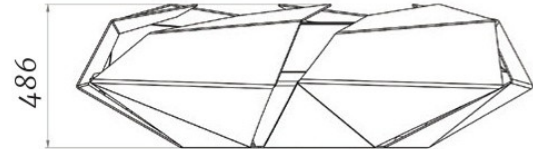

Modo de ignição // Controlo remoto

Consumo // Gás propano/ Gás butano · 860–2300 g/h/ Gás natural · 1,4–3,7 g/h

Potência // 5–20 kW

Pressão // Propano/Butano: 37.0 mbar - Natural: 20.0 mbar

Conexão de gás // 3/8" G / Ø 12mm (ISO 7-1/EN 10226-1)

Kit de controlo de gás - Aprovações // Diretiva de Aparelhos a Gás 2009/142/CE
DIN EN298 / DIN EN126 / DIN EN13611

Acessórios // Capa protetora · incluído

Luvas de barbacue · incluído

Pedras decorativas na zona de combustão · opcional

(pedras cerâmicas decorativas brancas/pretas (3kg))

Proteção para a zona de combustão em aço lacado preto · opcional

Proteção para a zona de combustão em inox escovado · opcional

Vidro redondo resistente a alta temperatura · opcional

Wi-Fi Box · opcional

Opção Bioetanol

Queimador I // 2 litros (bioetanol líquido)

Potência // 2,7 kW

Acessórios // Vidro redondo resistente a alta temperatura 2 para o Queimador I · incluído

Vidro redondo resistente a alta temperatura 1 para o Queimador I · opcional

Opção Queimador Crea7ion EVOPlus Fire Round

Queimador // 10 L (bioetanol líquido)

Potência // 2-4 Kw

Modo de ignição // Controlo remoto

Acessórios // Capa protetora · incluído

Luvas barbacue · incluído

Vidro redondo resistente a alta temperatura 2 para o queimador

Crea7ionEVOPlus Fire Round · incluído

Vidro redondo resistente a alta temperatura 1 para o queimador

Crea7ionEVOPlus Fire Round · opcional

Dimensões Gerais