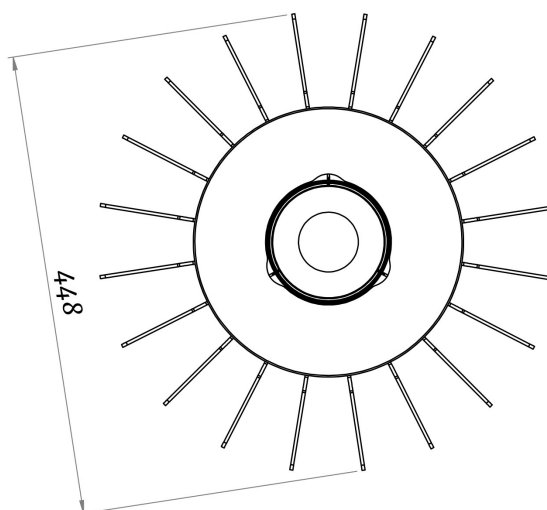

COSMO Tabletop

TABLETOP

Características técnicas

Materiais

Aço, inox escovado

Acabamentos

Aço lacado

Queimador

400 ml (bioetanol líquido)

Protecção

Vidro redondo resistente a alta temperatura

Peso

7,5 Kg | 16,5 lbs

Autonomia

3:00 horas

Acabamentos

Dimensões gerais

GlammFire

Glammfire, Lda.

Zona Industrial da Lagoa, Lote G1

Rua da Suíça, nº 213 | 4950-850

MONÇÃO | PORTUGAL

Tel(+351) 251 654 800

Fax(+351) 251 654 801

info@glammfire.com

www.glammfire.com

glamm®
fire