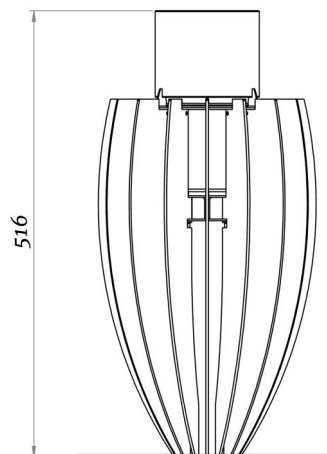

3:00 horas

Acabamentos

Aço lacado preto

Aço lacado branco

Preto forja

Dourado

Dimensões gerais

GlammFire