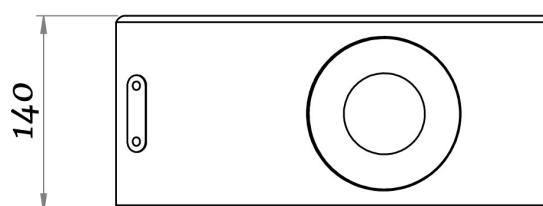

OBLIQUE Tabletop single

TABLETOP

Características técnicas

Materiais

Aço, inox escovado

Acabamentos

Aço lacado

Queimador

400 ml (bioetanol líquido)

Peso

3,5 Kg | 7,7 lbs

Autonomia

3:00 horas

Acabamentos

Dimensões gerais

GlamFire

Glamfire, Lda.

Zona Industrial da Lagoa, Lote G1

Rua da Suíça, n.º 213 | 4950-850

MONÇÃO | PORTUGAL

Tel(+351) 251 654 800

Fax(+351) 251 654 801

info@glamfire.com

www.glamfire.com

glamm®
fire