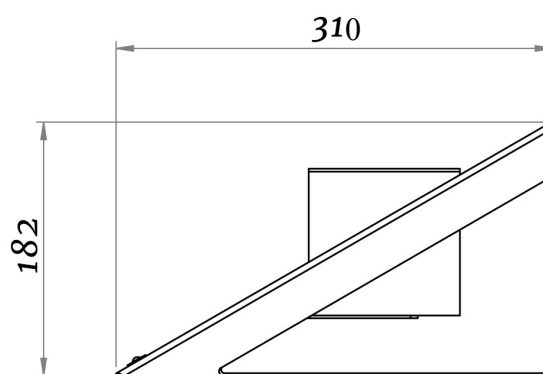

OBLIQUE Tabletop single

TABLETOP

Características técnicas

Materiais

Aço, inox escovado

Acabamentos

Aço lacado

Queimador

400 ml (bioetanol líquido)

Peso

3,5 Kg | 7,7 lbs

Autonomia

3:00 horas

Acabamentos

Dimensões gerais

GlamFire

Glamfire, Lda.

Zona Industrial da Lagoa, Lote G1

Rua da Suíça, n.º 213 | 4950-850

MONÇÃO | PORTUGAL

Tel(+351) 251 654 800

Fax(+351) 251 654 801

info@glamfire.com

www.glamfire.com

glamm®
fire