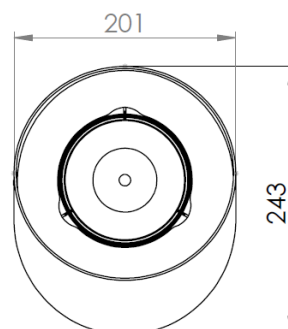

Aço lacado preto

Aço lacado branco

Preto forja

Dourado

Opção Veludo
(sob consulta)

Opção RAL
(sob consulta)

Dimensões gerais

GlamFire