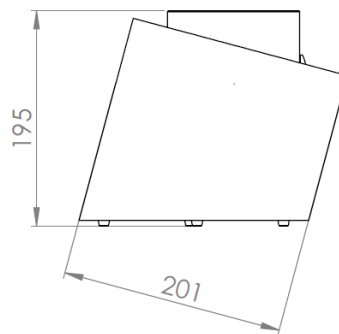

Aço lacado preto

Aço lacado branco

Preto forja

Dourado

Opção Veludo
(sob consulta)

Opção RAL
(sob consulta)

Dimensões gerais

GlamFire