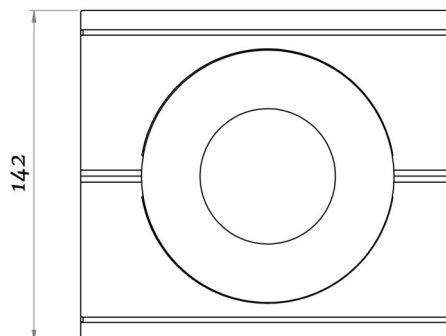

Acabamentos

Inox escovado

Dourado

Dimensões gerais

GlammFire

Glammfire, Lda.
Zona Industrial da Lagoa, Lote G1
Rua da Suíça, nº 213 | 4950-850
MONÇÃO | PORTUGAL

Tel(+351) 251 654 800
Fax(+351) 251 654 801
info@glammfire.com
www.glammfire.com