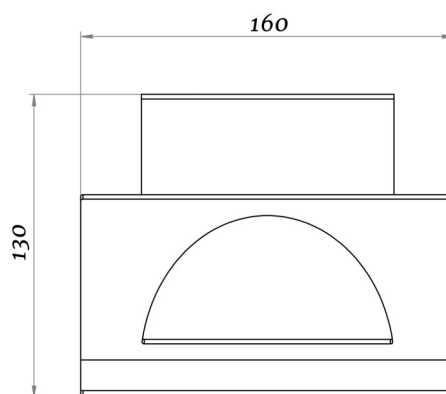

Acabamentos

Inox escovado

Dourado

Dimensões gerais

GlammFire

Glammfire, Lda.
Zona Industrial da Lagoa, Lote G1
Rua da Suíça, nº 213 | 4950-850
MONÇÃO | PORTUGAL

Tel(+351) 251 654 800
Fax(+351) 251 654 801
info@glammfire.com
www.glammfire.com