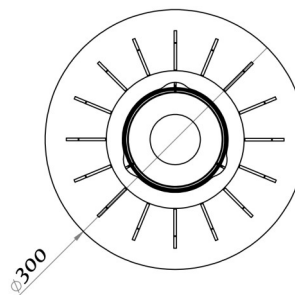

3:00 horas

Acabamentos

Aço lacado preto

Aço lacado branco

Preto forja

Dourado

Dimensões gerais

GlammFire