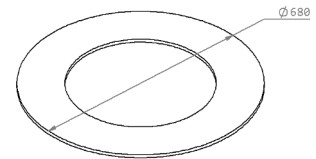

GlammFire

Tuli

(optional)

Primeira opção - Vidro temperado