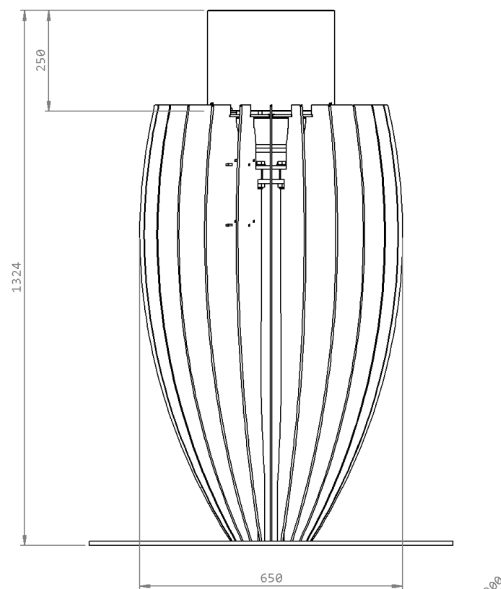

Dimensões// 1324 a x 900 Ø mm

52,1" a x 35,4" Ø

Peso// 246 kg | 542,3 lbs

Acessórios// Vidro alto—Resistente a alta temperatura incluído.

Dimensões embalagem// 1230 a x 1021 l x 1021 p mm

71 a x 740 l x 740 p mm /Vidro Ø 680

77 a x 1040 l x 1040 p mm/Vidro Ø 990

Queimador 1// 2 litros (bioetanol líquido)

Potencia// 2,70 kW

Tempos de combustão// 4—6 horas

/Detector de monóxido de carbono incluído

Lareira com queimador mecânico de acordo com a norma alemã DIN 4734

glamm[®]
fire

GlammFire

Tuli

Terceira opção—4 suportes

Para colocar os suportes na sua lareira deve procurar o sitio correcto nas laterais , encaixá-los de forma a ficarem fixos e por fim colocar os cinzeiros.

Colocação dos 4 suportes para cinzeiros na posição escolhida (altura 800 mm/953mm).

GlammFire

Glammfire, Lda.
Zona Industrial da Lagoa, Lote G1
4950-850 CORTES - MONÇÃO
PORTUGAL

Tel(+351) 251 654 800
Fax(+351) 251 654 801
info@glammfire.com
www.glammfire.com