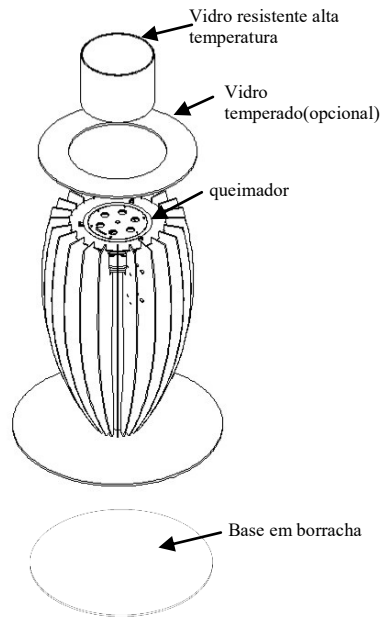

Dimensões// 1324 a x 900 Ø mm

52,1" a x 35,4" Ø

Peso// 246 kg | 542,3 lbs

Acessórios// Vidro alto—Resistente a alta temperatura incluído.

Dimensões embalagem// 1230 a x 1021 l x 1021 p mm

71 a x 740 l x 740 p mm /Vidro Ø 680

77 a x 1040 l x 1040 p mm/Vidro Ø 990

Queimador 1// 2 litros (bioetanol líquido)

Potencia// 2,70 kW

Tempos de combustão// 4—6 horas

/Detector de monóxido de carbono incluído

Lareira com queimador mecânico de acordo com a norma alemã DIN 4734

GlammFire

Glammfire, Lda.
Zona Industrial da Lagoa, Lote G1
4950-850 CORTES - MONÇÃO
PORTUGAL

Tel(+351) 251 654 800
Fax(+351) 251 654 801
info@glammfire.com
www.glammfire.com

glamm[®]
fire

GlammFire

Tuli

(optional)

Primeira opção - Vidro temperado

Segunda opção - Vidro temperado

GlammFire

Glammfire, Lda.
Zona Industrial da Lagoa, Lote G1
4950-850 CORTES - MONÇÃO
PORTUGAL

Tel(+351) 251 654 800
Fax(+351) 251 654 801
info@glammfire.com
www.glammfire.com