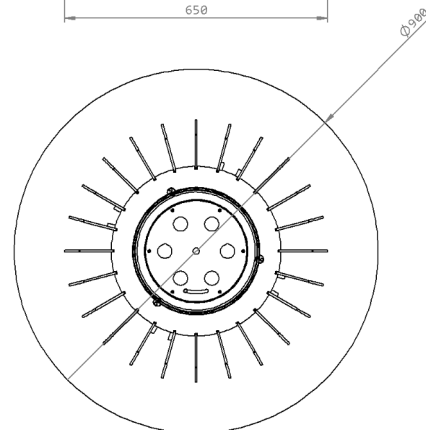

Dimensões// 1324 a x 900 Ø mm

52,1" a x 35,4" Ø

Peso// 246 kg | 542,3 lbs

Acessórios// Vidro alto—Resistente a alta temperatura incluído.

Dimensões embalagem// 1230 a x 1021 l x 1021 p mm

71 a x 740 l x 740 p mm /Vidro Ø 680

glamm[®]
fire

GlammFire

Tuli

Terceira opção—4 suportes

Para colocar os suportes na sua lareira deve procurar o sitio correcto nas laterais , encaixá-los de forma a ficarem fixos e por fim colocar os cinzeiros.

Colocação dos 4 suportes para cinzeiros na posição escolhida (altura 800 mm/953mm).

GlammFire

Glammfire, Lda.
Zona Industrial da Lagoa, Lote G1
4950-850 CORTES - MONÇÃO
PORTUGAL

Tel(+351) 251 654 800
Fax(+351) 251 654 801
info@glammfire.com
www.glammfire.com