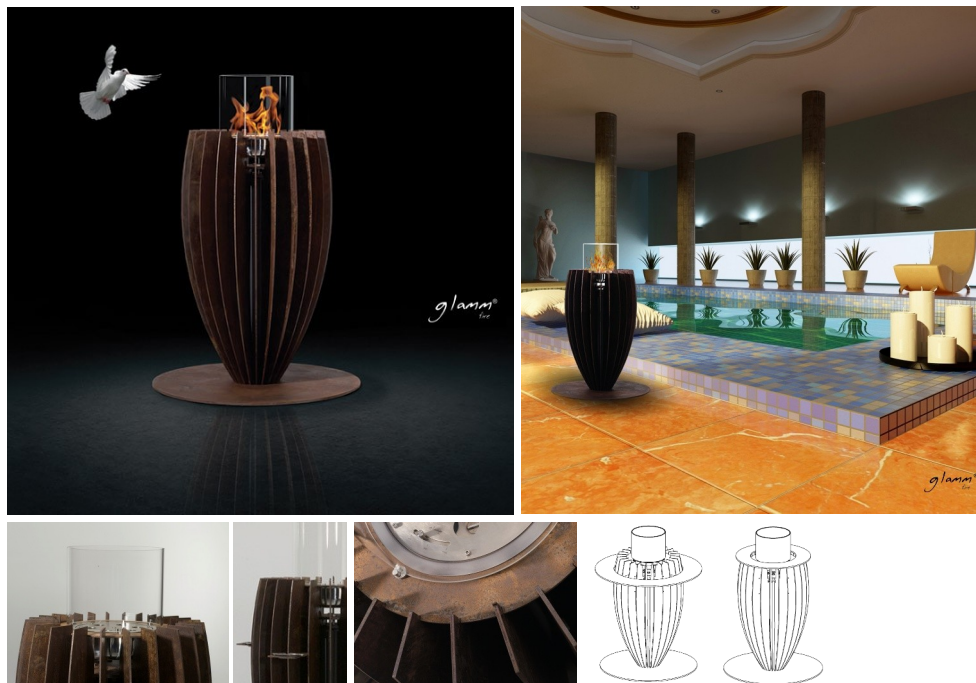

GlammFire

Tuli

Fire Wonderland 

Materiais//

Tuli /Aço corten enferrujado

Inspirado na natureza, no seu estado mais puro, o Tuli destaca-se pela sua postura imponente e pelo seu ego forte, onde a elegância e o rigor das suas linhas se destacam fortemente.

A sua solidez e olhar profundo permitem-lhe envolver-se em diferentes tipos de ambientes, sempre com mais enfoque nos exteriores.

A esplanada ganha um novo protagonismo.

Materiais// Aço ou aço corten

Acabamentos// Aço lacado - Aço corten enferrujado - Dourado

Dimensões// 1324 a x 900 Ø mm

52,1" a x 35,4" Ø

Peso// 246 kg | 542,3 lbs

Acessórios// Vidro alto—Resistente a alta temperatura incluído.

Dimensões embalagem// 1230 a x 1021 l x 1021 p mm

71 a x 740 l x 740 p mm /Vidro Ø 680