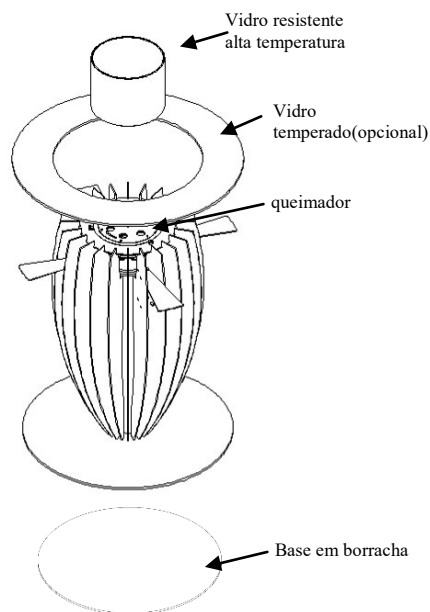

Dimensões// 1324 a x 900 Ø mm

52,1" a x 35,4" Ø

Peso// 246 kg | 542,3 lbs

Acessórios// Vidro alto—Resistente a alta temperatura incluído.

Dimensões embalagem// 1230 a x 1021 l x 1021 p mm

71 a x 740 l x 740 p mm /Vidro Ø 680

77 a x 1040 l x 1040 p mm/Vidro Ø 990

Queimador 1// 2 litros (bioetanol líquido)

Potencia// 2,70 kW

Tempos de combustão// 4—6 horas

/Detector de monóxido de carbono incluído

Lareira com queimador mecânico de acordo com a norma alemã DIN 4734

GlammFire

Glammfire, Lda.
Zona Industrial da Lagoa, Lote G1
4950-850 CORTES - MONÇÃO
PORTUGAL

Tel(+351) 251 654 800
Fax(+351) 251 654 801
info@glammfire.com
www.glammfire.com

glamm[®]
fire

GlammFire

Tuli

(optional)

Primeira opção - Vidro temperado

Segunda opção - Vidro temperado

GlammFire

Glammfire, Lda.
Zona Industrial da Lagoa, Lote G1
4950-850 CORTES - MONÇÃO
PORTUGAL

Tel(+351) 251 654 800
Fax(+351) 251 654 801
info@glammfire.com
www.glammfire.com