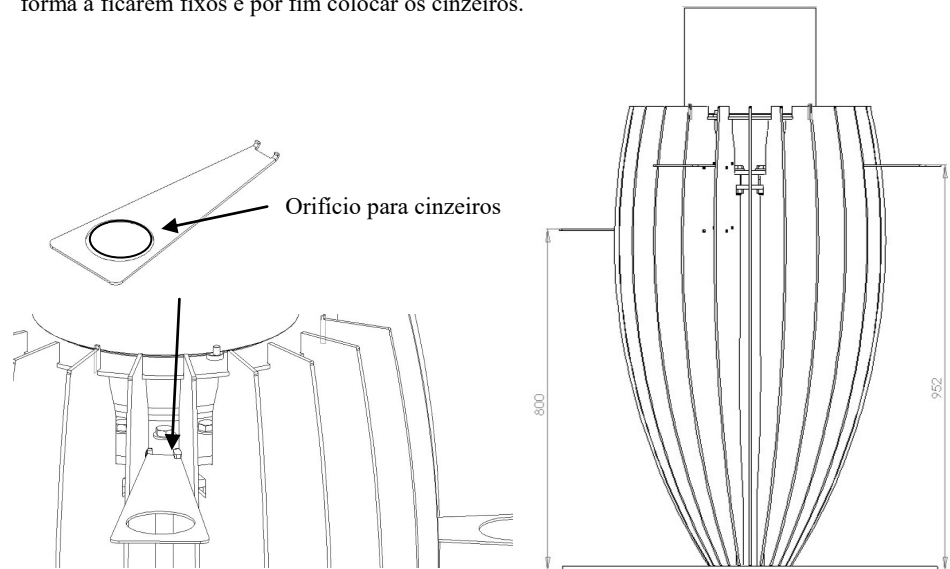

Dimensões// 1324 a x 900 Ø mm

52,1" a x 35,4" Ø

Peso// 246 kg | 542,3 lbs

Acessórios// Vidro alto—Resistente a alta temperatura incluído.

Dimensões embalagem// 1230 a x 1021 l x 1021 p mm

71 a x 740 l x 740 p mm /Vidro Ø 680

Primeira opção - Vidro temperado

Segunda opção - Vidro temperado

GlammFire

Glammfire, Lda.
Zona Industrial da Lagoa, Lote G1
4950-850 CORTES - MONÇÃO
PORTUGAL

Tel(+351) 251 654 800
Fax(+351) 251 654 801
info@glammfire.com
www.glammfire.com

glamm[®]
fire

GlammFire

Tuli

Terceira opção—4 suportes

Para colocar os suportes na sua lareira deve procurar o sitio correcto nas laterais , encaixá-los de forma a ficarem fixos e por fim colocar os cinzeiros.