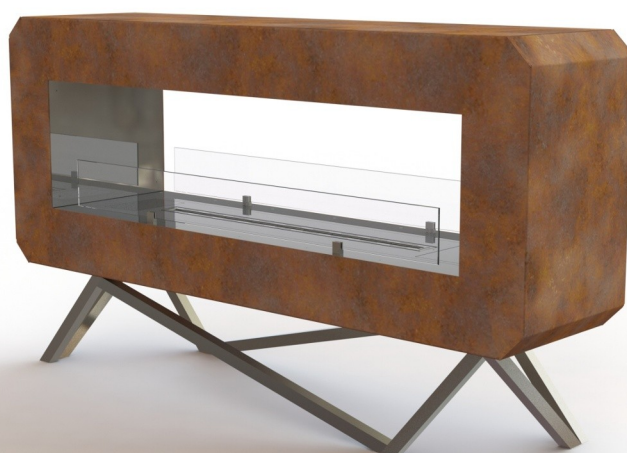

Urban EVOPlus

Sécurité du Crea7ionEVOPlus:

- **Senseur de nivellement** - L'arrêt du système en cas de chute ou dénivèlement.
- **Senseur de fuites** - Le système s'éteint si il ya une fuite ou renversement de combustible.
- **Senseur de Vibration** – Le système s'éteint en cas de choc accidentel.
- **Système de verrouillage de porte du réservoir** - Pour une raison de sécurité, la porte du réservoir se verrouille pendant sont utilisation.
- **Étouffement de la ligne de combustion** - Le système s'éteint il est étouffer par quelque chose.
- **Déversement sur la ligne de combustion** - Le système s'éteint s'il détecte une augmentation de liquide dans la ligne de combustion.
- **Surchauffe** - Le système s'éteint s'il détecte une surchauffe due à une mauvaise ventilation.