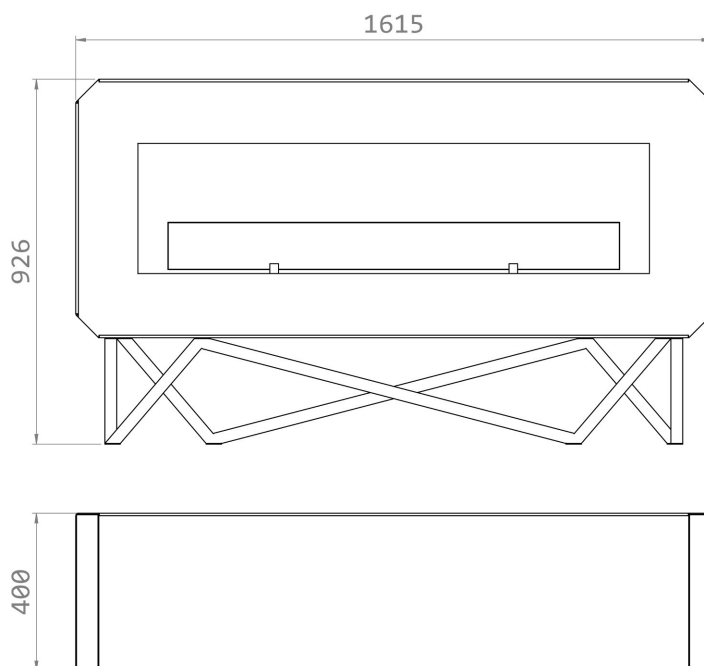

Matériaux: pierre/métal/céramique

- A - 100 mm;
- B - 100 mm;
- C - 500 mm;

Autres matériaux ininflammables

- A - 200 mm;
- B - 250 mm;
- C - 600 mm;

Urban EVOPlus

Dimensions

Cheminée

Matériaux//

1615 l x 400 p x 926 h mm

63,6" l x 15,7" p x 36,5" h

Poids//

127 kg | 280 lbs

Surface minimum recommandé//

29 m²

Accessoires//

Verre résistante aux hautes températures—inclus