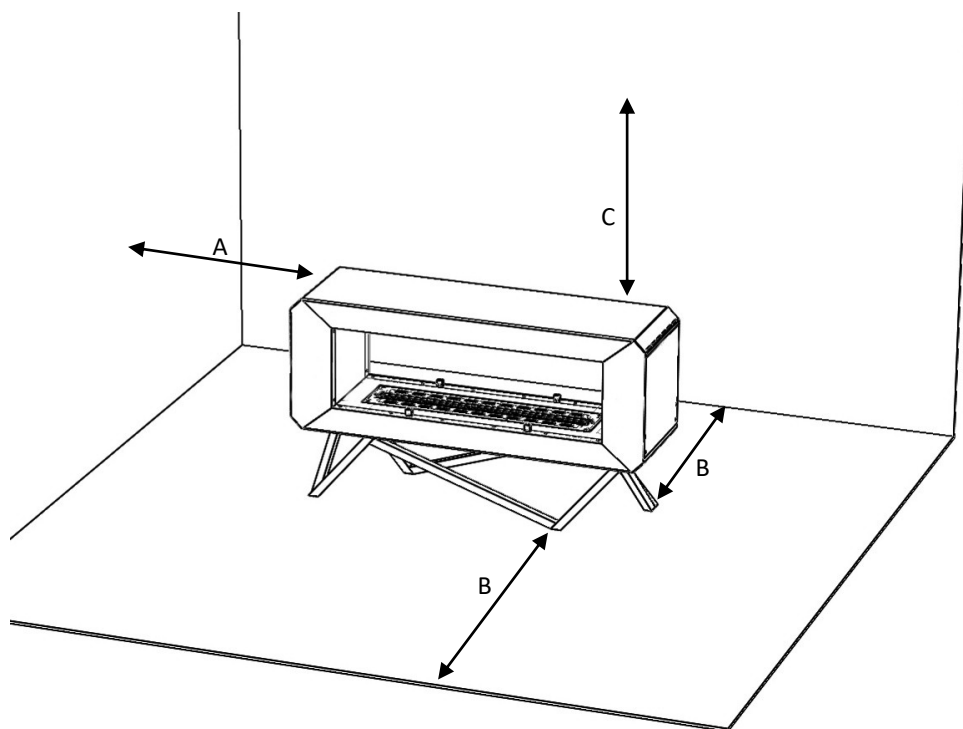

Urban EVOPlus

Installation

Matériaux inflammables

- Ne pas placer de matériaux inflammables autour de la cheminée, dans un espace d'un mètre;
- Bibliothèques et étagères doivent être espacées de la ligne de combustion un mètre;

Matériaux: pierre/métal/céramique

- A - 100 mm;
- B - 100 mm;
- C - 500 mm;

Autres matériaux ininflammables

- A - 200 mm;
- B - 250 mm;
- C - 600 mm;