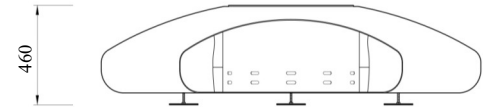

Option Gaz

Combustible // Propane / Butane /Gaz de ville

Mode d'allumage // Télécommande

Consommation // Gaz propane/ Gaz butane · 860–2300 g/h/ Gaz de ville · 1,4–3,7 g/h

Puissance // 5—20 kW

Pression // Propane/ Butane: 37.0 mbar - Gaz de ville: 20.0 mbar

Raccordement de gaz // 3/8" G / Ø 12mm (ISO 7-1/EN 10226-1)

Contrôle de la combinaison de gaz - Approbations // Directive 2009/142/CE
DIN EN298 / DIN EN126 / DIN EN13611

Accessoires // Housse de protection · inclus

Gants pour barbecue · inclus

Galets décoratifs pour la zone de combustion · option (Galets en marbre noir ou blanc

(3kg)

Couvercle de protection en acier laqué noir · option

Couvercle de protection en inox brossé · option

Verre résistant aux hautes températures · option

Wi-Fi Box · option

Option Bioéthanol

Brûleur I // 2 L (bioéthanol liquide)

Puissance // 2,7 kW

Accessoires // Verre résistant aux hautes températures 2 pour le Brûleur I · inclus
Verre résistant aux hautes températures 1 pour le Brûleur I · option

Option Brûleur Crea7tionEVOPlus Fire Round

Réservoir // 10 L (bioéthanol liquide)

Puissance // 2-4 Kw

Mode d'allumage // Télécommande

Accessoires // Housse de protection · inclus

Gants pour barbecue · inclus

Verre résistant aux hautes températures 2 pour le brûleur
Crea7tionEVOPlus Fire Round · inclus

Verre résistant aux hautes températures 1 pour le brûleur
Crea7tionEVOPlus Fire Round · option

Dimensions Générales