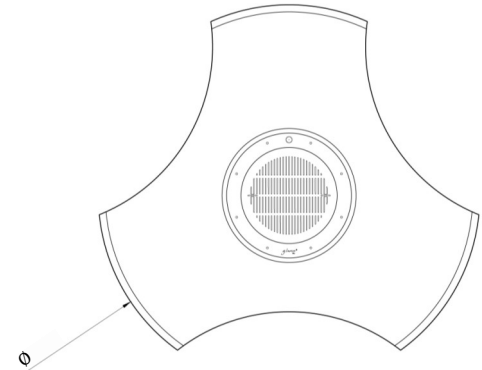

Option Gaz

Combustible // Propane / Butane /Gaz de ville

Mode d'allumage // Télécommande

Consommation // Gaz propane/ Gaz butane · 860–2300 g/h/ Gaz de ville · 1,4–3,7 g/h

Puissance // 5—20 kW

Pression // Propane/ Butane: 37.0 mbar - Gaz de ville: 20.0 mbar

Raccordement de gaz // 3/8" G / Ø 12mm (ISO 7-1/EN 10226-1)

Contrôle de la combinaison de gaz - Approbations // Directive 2009/142/CE
DIN EN298 / DIN EN126 / DIN EN13611

Accessoires // Housse de protection · inclus

Gants pour barbecue · inclus

Galets décoratifs pour la zone de combustion · option (Galets en marbre noir ou blanc

(3kg)

Couvercle de protection en acier laqué noir · option

Couvercle de protection en inox brossé · option

Verre résistant aux hautes températures · option

Wi-Fi Box · option

Option Bioéthanol

Brûleur I // 2 L (bioéthanol liquide)

Puissance // 2,7 kW

Accessoires // Verre résistant aux hautes températures 2 pour le Brûleur I · inclus
Verre résistant aux hautes températures 1 pour le Brûleur I · option

Option Brûleur Crea7tionEVOPlus Fire Round

Réservoir // 10 L (bioéthanol liquide)

Puissance // 2-4 Kw

Mode d'allumage // Télécommande

Accessoires // Housse de protection · inclus

Gants pour barbecue · inclus

Verre résistant aux hautes températures 2 pour le brûleur
Crea7tionEVOPlus Fire Round · inclus

Verre résistant aux hautes températures 1 pour le brûleur
Crea7tionEVOPlus Fire Round · option

Dimensions Générales