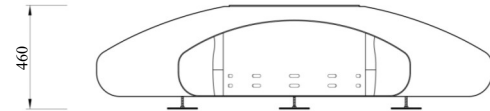

Modo de ignição// Controlo remoto

Consumo // Gás propano/ Gás butano · 860–2300 g/h/ Gás natural · 1,4-3,7 g/h

Potência // 5–20 kW

Pressão // Propano/Butano: 37.0 mbar - Natural: 20.0 mbar

Conexão de gás // 3/8" G / Ø 12mm (ISO 7-1/EN 10226-1)

Kit de controlo de gás - Aprovações // Diretiva de Aparelhos a Gás 2009/142/CE
DIN EN298 / DIN EN126 / DIN EN13611

Accessórios // Capa protetora · incluído

Luvas de barbecue · incluído

Pedras decorativas na zona de combustão · opcional

(pedras cerâmicas decorativas brancas/pretas (3kg))

Proteção para a zona de combustão em aço lacado preto · opcional

Proteção para a zona de combustão em inox escovado · opcional

Vidro redondo resistente a alta temperatura · opcional

Wi-Fi Box · opcional

Opção Bioetanol

Queimador I // 2 litros (bioetanol líquido)

Potência // 2,7 kW

Accessórios // Vidro redondo resistente a alta temperatura 2 para o Queimador I · incluído

Vidro redondo resistente a alta temperatura 1 para o Queimador I · opcional

Opção Queimador Crea7ion EVOPlus Fire Round

Queimador // 10 L (bioetanol líquido)

Potência // 2-4 Kw

Modo de ignição // Controlo remoto

Accessórios // Capa protetora · incluído

Luvas barbecue · incluído

Vidro redondo resistente a alta temperatura 2 para o queimador

Crea7ionEVOPlus Fire Round · incluído

Vidro redondo resistente a alta temperatura 1 para o queimador

Crea7ionEVOPlus Fire Round · opcional

Dimensões Gerais