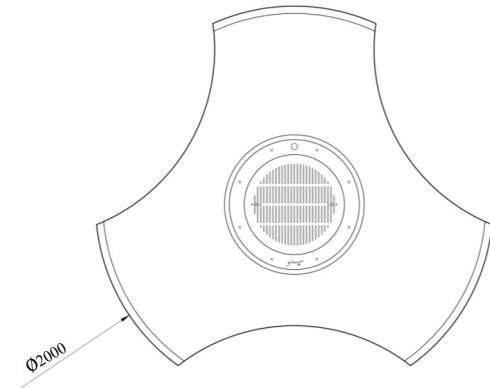

Modo de ignição// Controlo remoto

Consumo // Gás propano/ Gás butano · 860–2300 g/h/ Gás natural · 1,4-3,7 g/h

Potência // 5–20 kW

Pressão // Propano/Butano: 37.0 mbar - Natural: 20.0 mbar

Conexão de gás // 3/8" G / Ø 12mm (ISO 7-1/EN 10226-1)

Kit de controlo de gás - Aprovações // Diretiva de Aparelhos a Gás 2009/142/CE
DIN EN298 / DIN EN126 / DIN EN13611

Accessórios // Capa protetora · incluído

Luvas de barbecue · incluído

Pedras decorativas na zona de combustão · opcional

(pedras cerâmicas decorativas brancas/pretas (3kg))

Proteção para a zona de combustão em aço lacado preto · opcional

Proteção para a zona de combustão em inox escovado · opcional

Vidro redondo resistente a alta temperatura · opcional

Wi-Fi Box · opcional

Opção Bioetanol

Queimador I // 2 litros (bioetanol líquido)

Potência // 2,7 kW

Accessórios // Vidro redondo resistente a alta temperatura 2 para o Queimador I · incluído

Vidro redondo resistente a alta temperatura 1 para o Queimador I · opcional

Opção Queimador Crea7ion EVOPlus Fire Round

Queimador // 10 L (bioetanol líquido)

Potência // 2-4 Kw

Modo de ignição // Controlo remoto

Accessórios // Capa protetora · incluído

Luvas barbecue · incluído

Vidro redondo resistente a alta temperatura 2 para o queimador

Crea7ionEVOPlus Fire Round · incluído

Vidro redondo resistente a alta temperatura 1 para o queimador

Crea7ionEVOPlus Fire Round · opcional

Dimensões Gerais