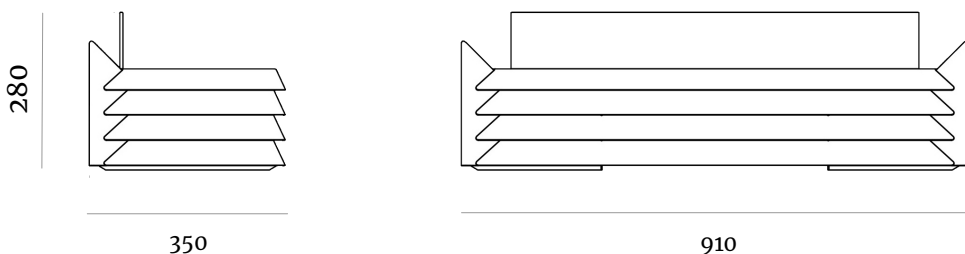

Dimensions // 910 l x 280 h x 350 p mm
35,8" l x 11" h x 13,8" p

Poids // 36 Kg | 79,4 lbs

Accessoires // Verre frontal - inclus
Batterie au lithium - option

Brûleur // Fire Line EVO Plus 400

Réservoir // 3,5 litres (bioéthanol liquide)

Puissance // 2,25 kW

Autonomie // 7 - 10h

Surface minimale recommandée // 15 m²

Dimensions Générales

Dimensions Générales - Standard

mesures en mm

GlammFire

Glammfire, Lda.
Zona Industrial da Lagoa, Lote G1
Rua da Suíça, n°213 | 4950-850
MONÇÃO | PORTUGAL