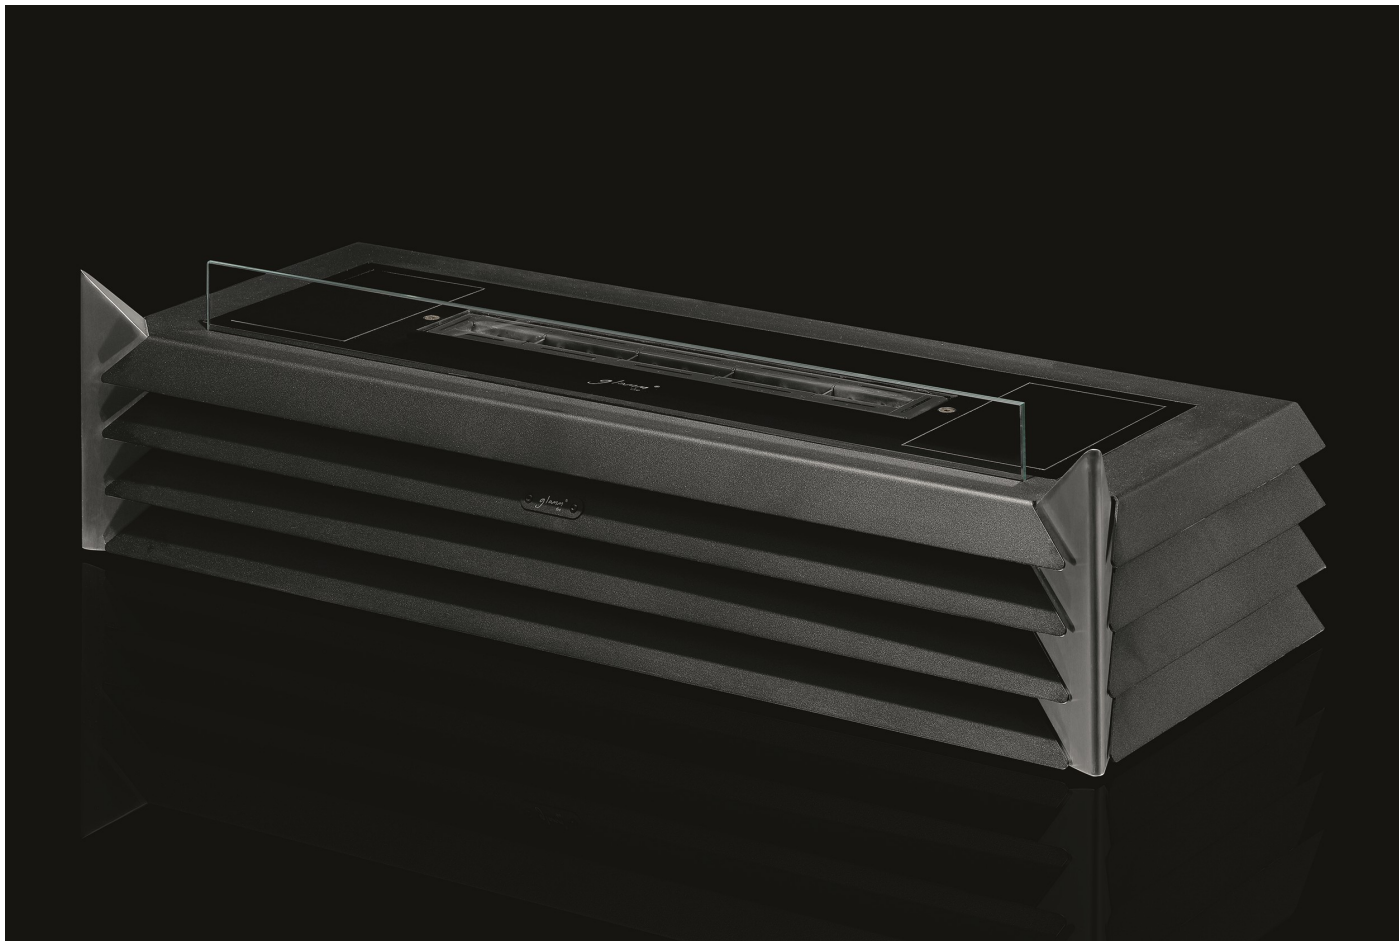

York EVO Plus

Fabriqué à partir des meilleurs matériaux - acier laqué noir, acier inoxydable brossé et acier corten rouillé - et fonctionnant sur un carburant respectueux de l'environnement - le bioéthanol -, York est une cheminée avec les yeux fixés sur un avenir élégant tout en n'oubliant pas le charme du passé.

Dimensions // 910 l x 280 h x 350 p mm
35,8" l x 11" h x 13,8" p

Poids // 36 Kg | 79,4 lbs

Accessoires // Verre frontal - inclus
Batterie au lithium - option

Brûleur // Fire Line EVO Plus 400

Réservoir // 3,5 litres (bioéthanol liquide)