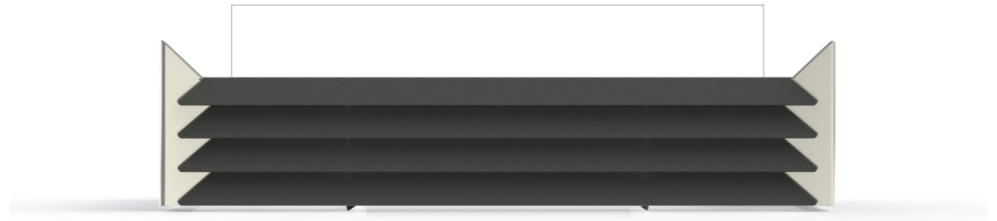

York EVO Plus

Fabriqué à partir des meilleurs matériaux - acier laqué noir, acier inoxydable brossé et acier corten rouillé - et fonctionnant sur un carburant respectueux de l'environnement - le bioéthanol -, York est une cheminée avec les yeux fixés sur un avenir élégant tout en n'oubliant pas le charme du passé.

York EVO Plus

Finitions

01 | Noir sablé / Acier inox brossé

02 | Acier inox brossé / Acier carbone laqué

03 | Acier corten effet rouillé / Acier laqué

GlammFire

Glammfire, Lda.
Zona Industrial da Lagoa, Lote G1
Rua da Suíça, nº213 | 4950-850
MONÇÃO | PORTUGAL