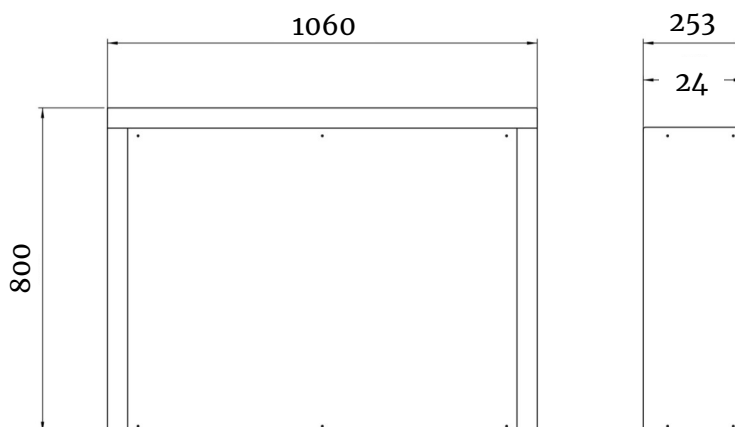

Dimensions // 910 l x 280 h x 350 p mm
35,8" l x 11" h x 13,8" p

Poids // 36 Kg | 79,4 lbs

Accessoires // Verre frontal - inclus
Batterie au lithium - option

Brûleur // Fire Line EVO Plus 400

Réservoir // 3,5 litres (bioéthanol liquide)

Puissance // 2,25 kW

Autonomie // 7 - 10h

Surface minimale recommandée // 15 m²

Dimensions Générales

Dimensions Générales - Standard

mesures en mm

GlammFire

Glammfire, Lda.
Zona Industrial da Lagoa, Lote G1
Rua da Suíça, n°213 | 4950-850
MONÇÃO | PORTUGAL