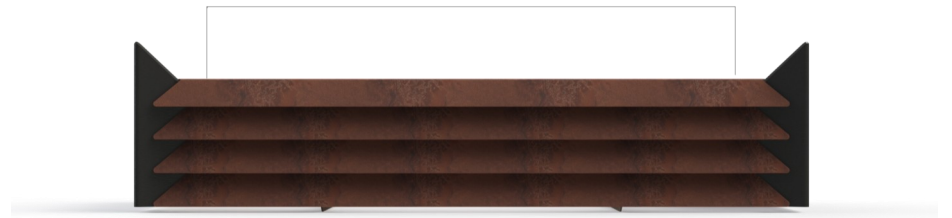

York EVO Plus

Fabriqué à partir des meilleurs matériaux - acier laqué noir, acier inoxydable brossé et acier corten rouillé - et fonctionnant sur un carburant respectueux de l'environnement - le bioéthanol -, York est une cheminée avec les yeux fixés sur un avenir élégant tout en n'oubliant pas le charme du passé.

York EVO Plus

Finitions

01 | Noir sablé / Acier inox brossé

02 | Acier inox brossé / Acier carbone laqué

03 | Acier corten effet rouillé / Acier laqué

GlammFire

Glammfire, Lda.
Zona Industrial da Lagoa, Lote G1
Rua da Suíça, nº213 | 4950-850
MONÇÃO | PORTUGAL