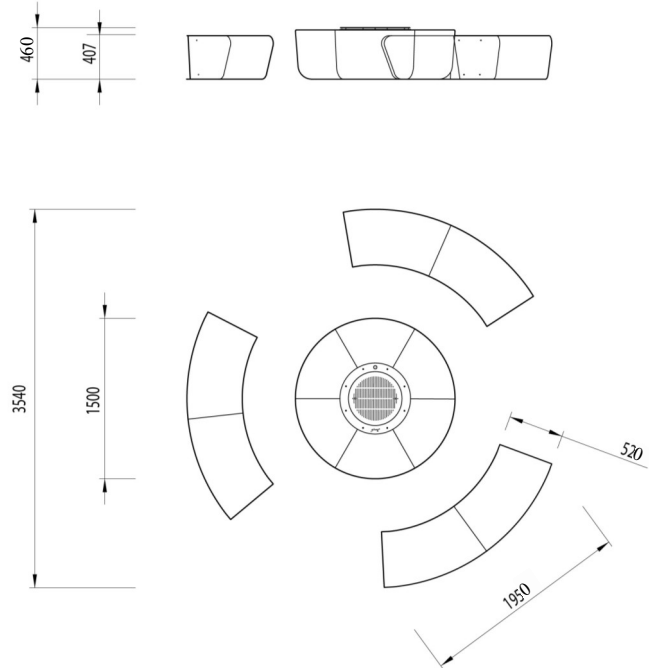

Option Gaz

Combustible // Propane / Butane /Gaz de ville

Mode d'allumage // Télécommande

Consommation // Gaz propane/Gaz butane-860-2300 g/h/ Gaz de ville-1,4-3,7 g/h

Puissance // 5-20 kW

Pression // Propane/ Butane: 37.0 mbar - Gaz de ville: 20.0 mbar

Raccordement de gaz // 3/8" G / Ø 12mm (ISO 7-1/EN 10226-1)

Contrôle de la combinaison de gaz - Approbations // Directive 2009/142/CE
DIN EN298 / DIN EN126 /
DIN EN13611

Accessoires // Housse de protection · inclus

Gants pour barbecue · inclus

Galets décoratifs pour la zone de combustion ·

option (Galets en marbre noir ou blanc (3kg))

Couvercle de protection en acier laqué noir · option

Couvercle de protection en inox brossé · option

Verre résistant aux hautes températures · option

Wi-Fi Box · option

Option Bioéthanol

Brûleur I // 2 L (bioéthanol liquide)

Puissance // 2,7 kW

Accessoires // Verre résistant aux hautes températures 2 pour le Brûleur I · inclus
Verre résistant aux hautes températures 1 pour le Brûleur I · option

Option Brûleur Crea7tionEVOPlus Fire Round

Réservoir // 10 L (bioéthanol liquide)

Puissance // 2-4 Kw

Mode d'allumage // Télécommande

Accessoires // Housse de protection · inclus

Gants pour barbecue · inclus

Verre résistant aux hautes températures 2 pour le brûleur
Crea7tionEVOPlus Fire Round · inclus

Verre résistant aux hautes températures 1 pour le brûleur
Crea7tionEVOPlus Fire Round · option

Dimensions Générales