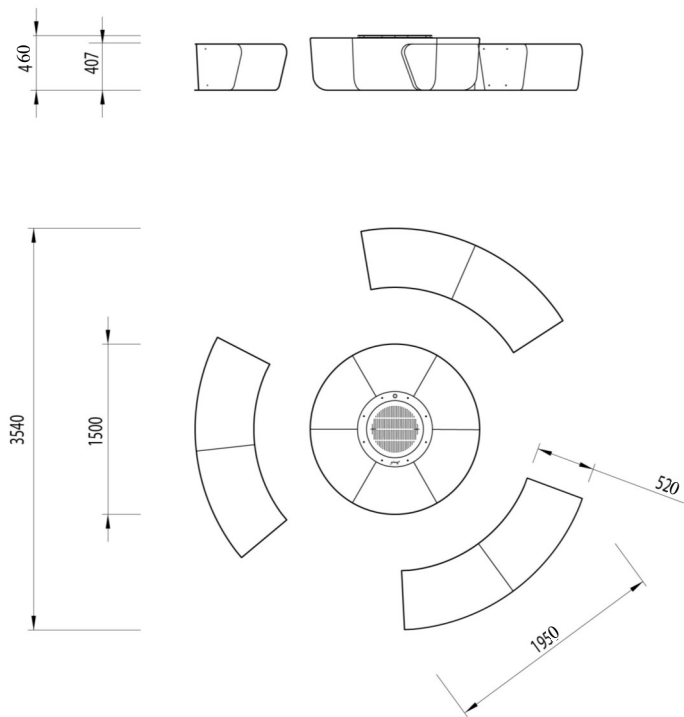

Modo de ignição// Controlo remoto

Consumo // Gás propano/Gás butano ·860–2300 g/h/Gás natural ·1,4–3,7 g/h

Potência // 5–20 kW

Pressão // Propano/Butano: 37.0 mbar - Natural: 20.0 mbar

Conexão de gás // 3/8" G / Ø 12mm (ISO 7-1/EN 10226-1)

Kit de controlo de gás - Aprovações // Diretiva de Aparelhos a Gás 2009/142/CE DIN EN298 / DIN EN126 / DIN EN13611

Accessórios // Capa protetora · incluído

Luvas de barbacue · incluído

Pedras decorativas na zona de combustão · opcional
(pedras cerâmicas decorativas brancas/pretas (3kg))

Proteção para a zona de combustão em aço lacado preto · opcional

Proteção para a zona de combustão em inox escovado · opcional

Vidro redondo resistente a alta temperatura · opcional

Wi-Fi Box · opcional

Opção Bioetanol

Queimador I // 2 litros (bioetanol líquido)

Potência // 2,7 kW

Accessórios // Vidro redondo resistente a alta temperatura 2 para o

Queimador I · incluído

Vidro redondo resistente a alta temperatura 1 para o

Queimador I · opcional

Opção Queimador Crea7ion EVOPlus Fire Round

Queimador // 10 L (bioetanol líquido)

Potência // 2-4 Kw

Modo de ignição // Controlo remoto

Accessórios // Capa protetora · incluído

Luvas barbacue · incluído

Vidro redondo resistente a alta temperatura 2 para o queimador Crea7ionEVOPlus Fire Round · incluído

Vidro redondo resistente a alta temperatura 1 para o queimador Crea7ionEVOPlus Fire Round · opcional

Dimensões Gerais